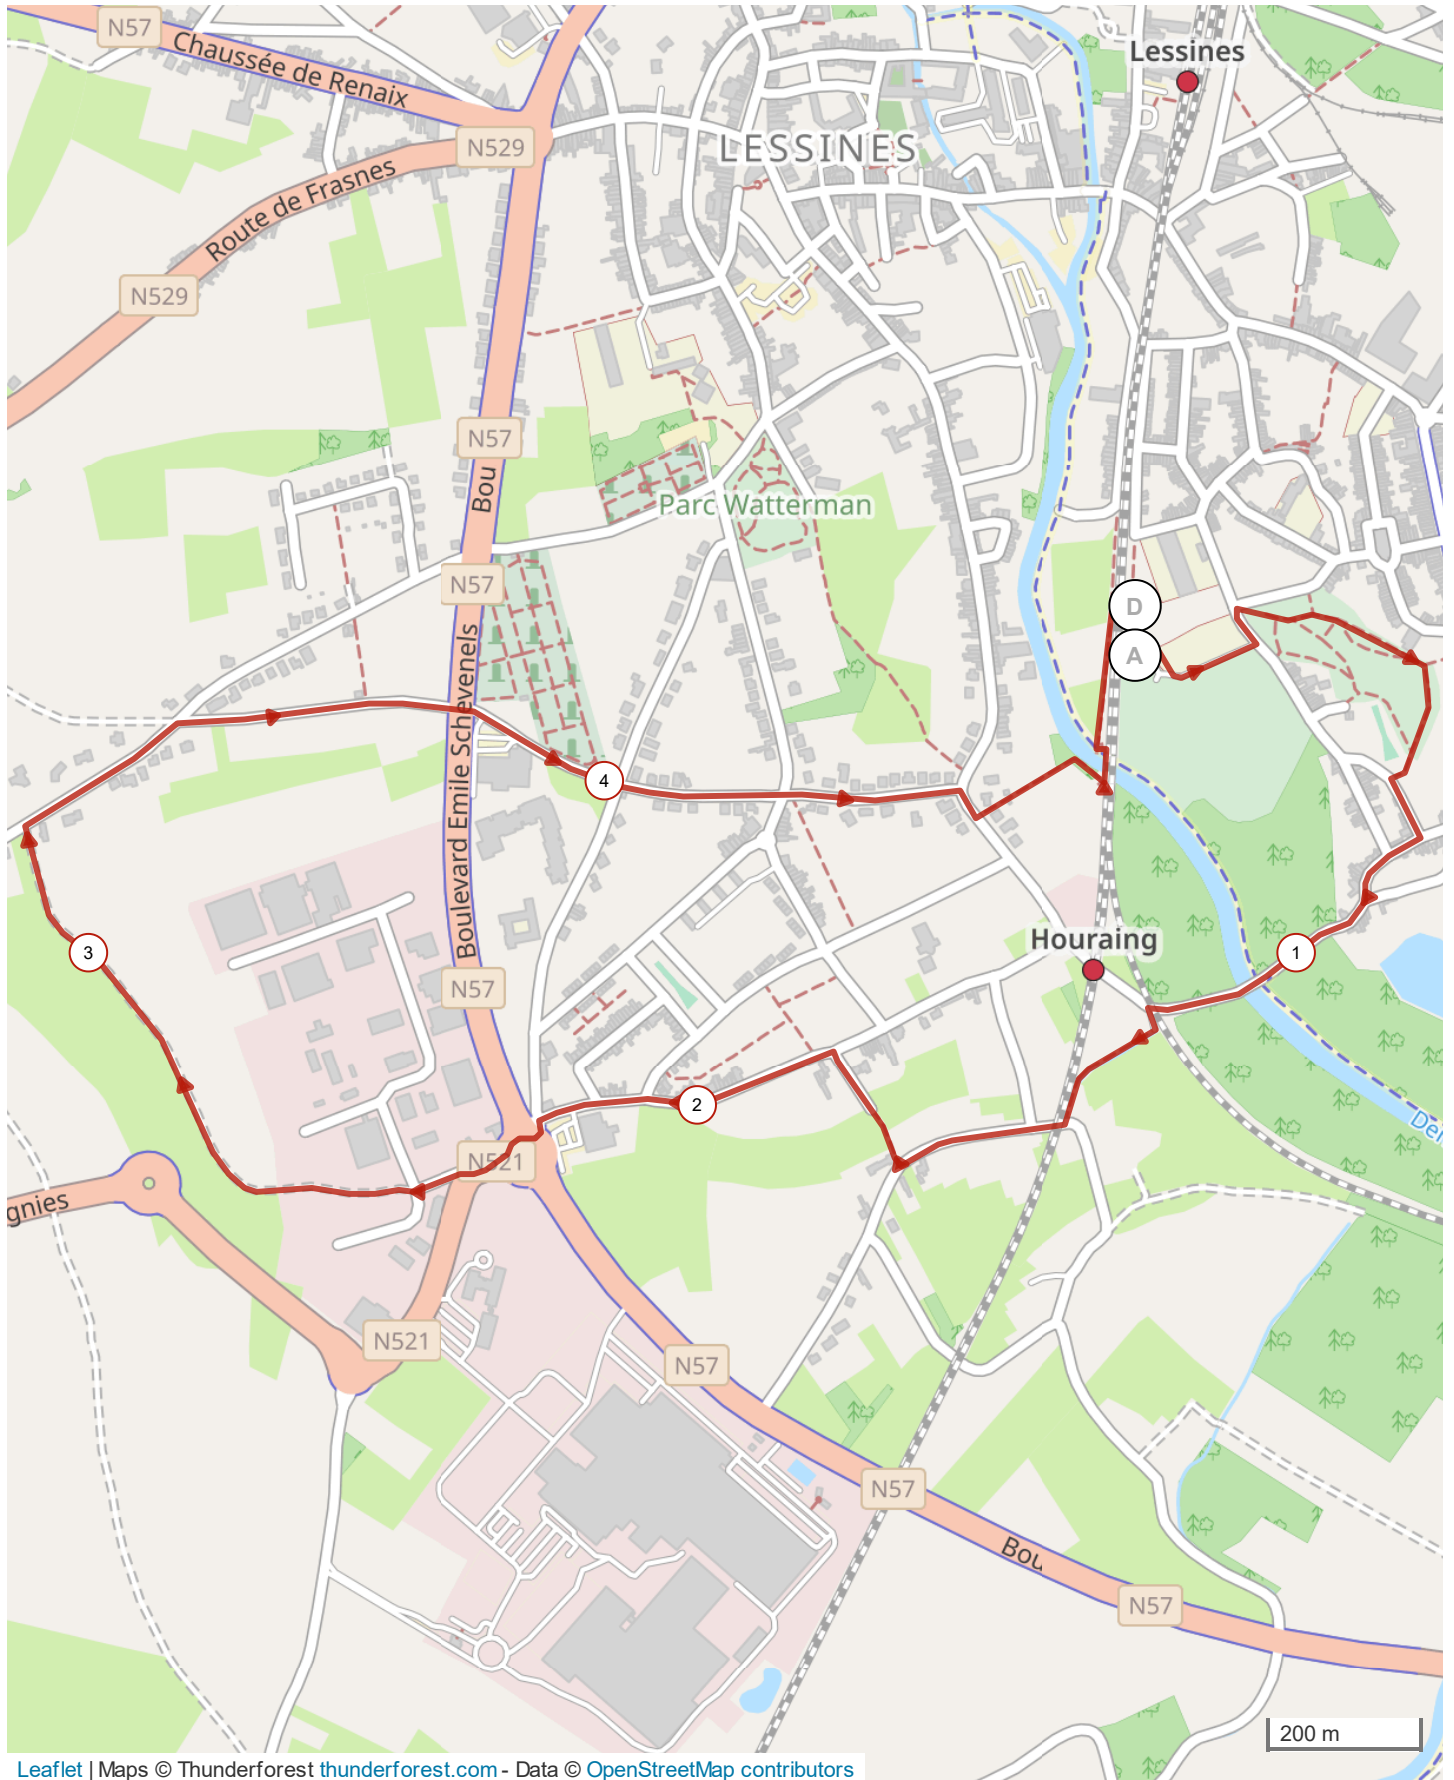

13904028 | Marche | 2021-11-07 LVA 5KM

Lessines -> Lessines

4.997 km ↑ 32 m ↓ 32 m . 21 m ▲ 45 m

Leaflet | Maps © Thunderforest thunderforest.com - Data © [OpenStreetMap](https://openstreetmap.org/) contributors

Le droit de reproduction est strictement réservé à un usage personnel et privé. Lors de la pratique de votre activité, veuillez à respecter les propriétés et chemins privés et assurez-vous de la praticabilité du parcours.

© 2021 Openrunner