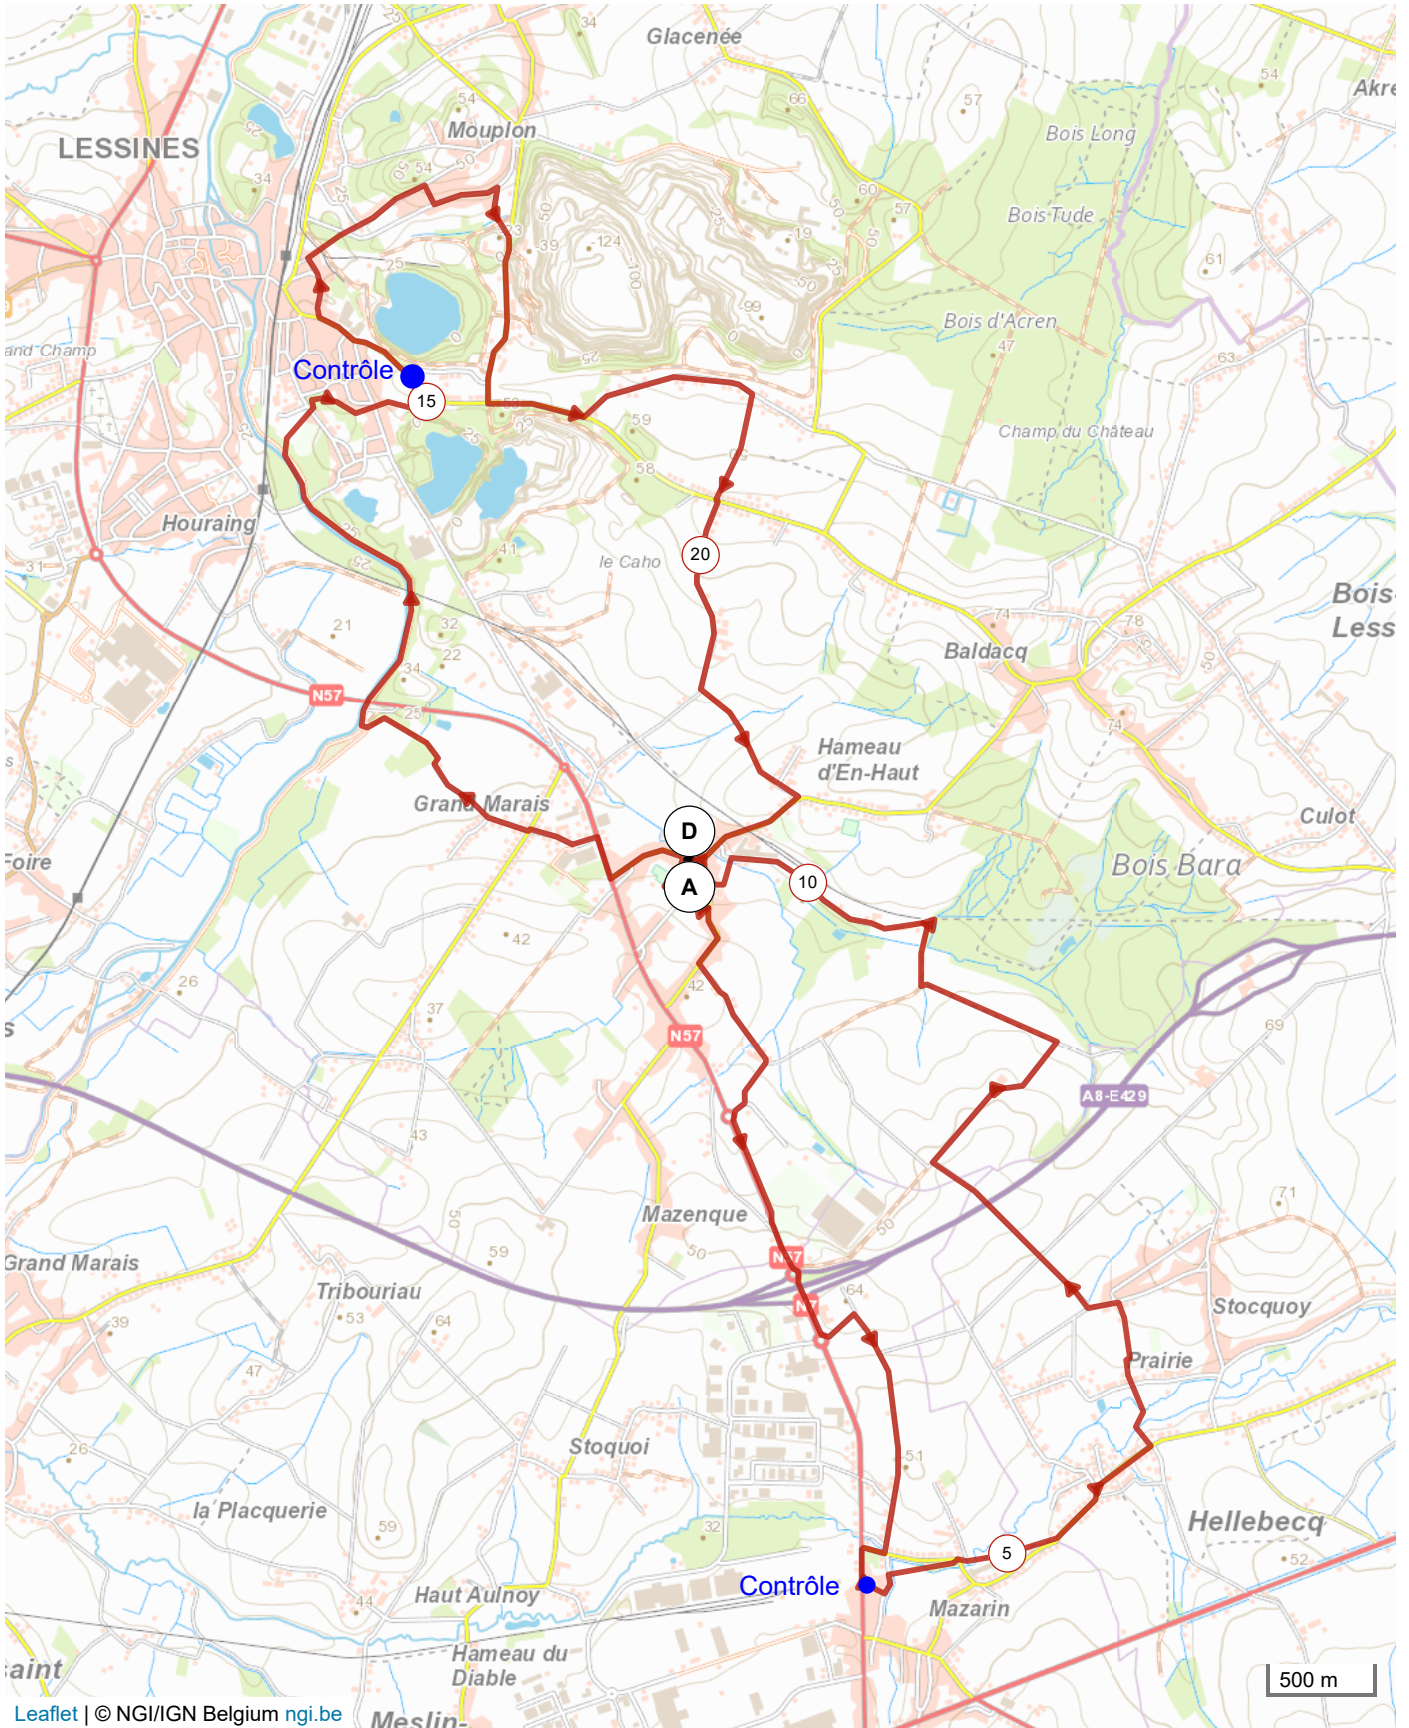

14742652 | Marche | LVA MP 20 KM

Lessines -> Lessines

21.881 km ↑ 148 m ↓ 148 m ▲ 19 m ▼ 55 m

Leaflet | © NGI/IGN Belgium ngi.be

Le droit de reproduction est strictement réservé à un usage personnel et privé. Lors de la pratique de votre activité, veuillez à respecter les propriétés et chemins privés et assurez-vous de la praticabilité du parcours.

© 2022 Openrunner