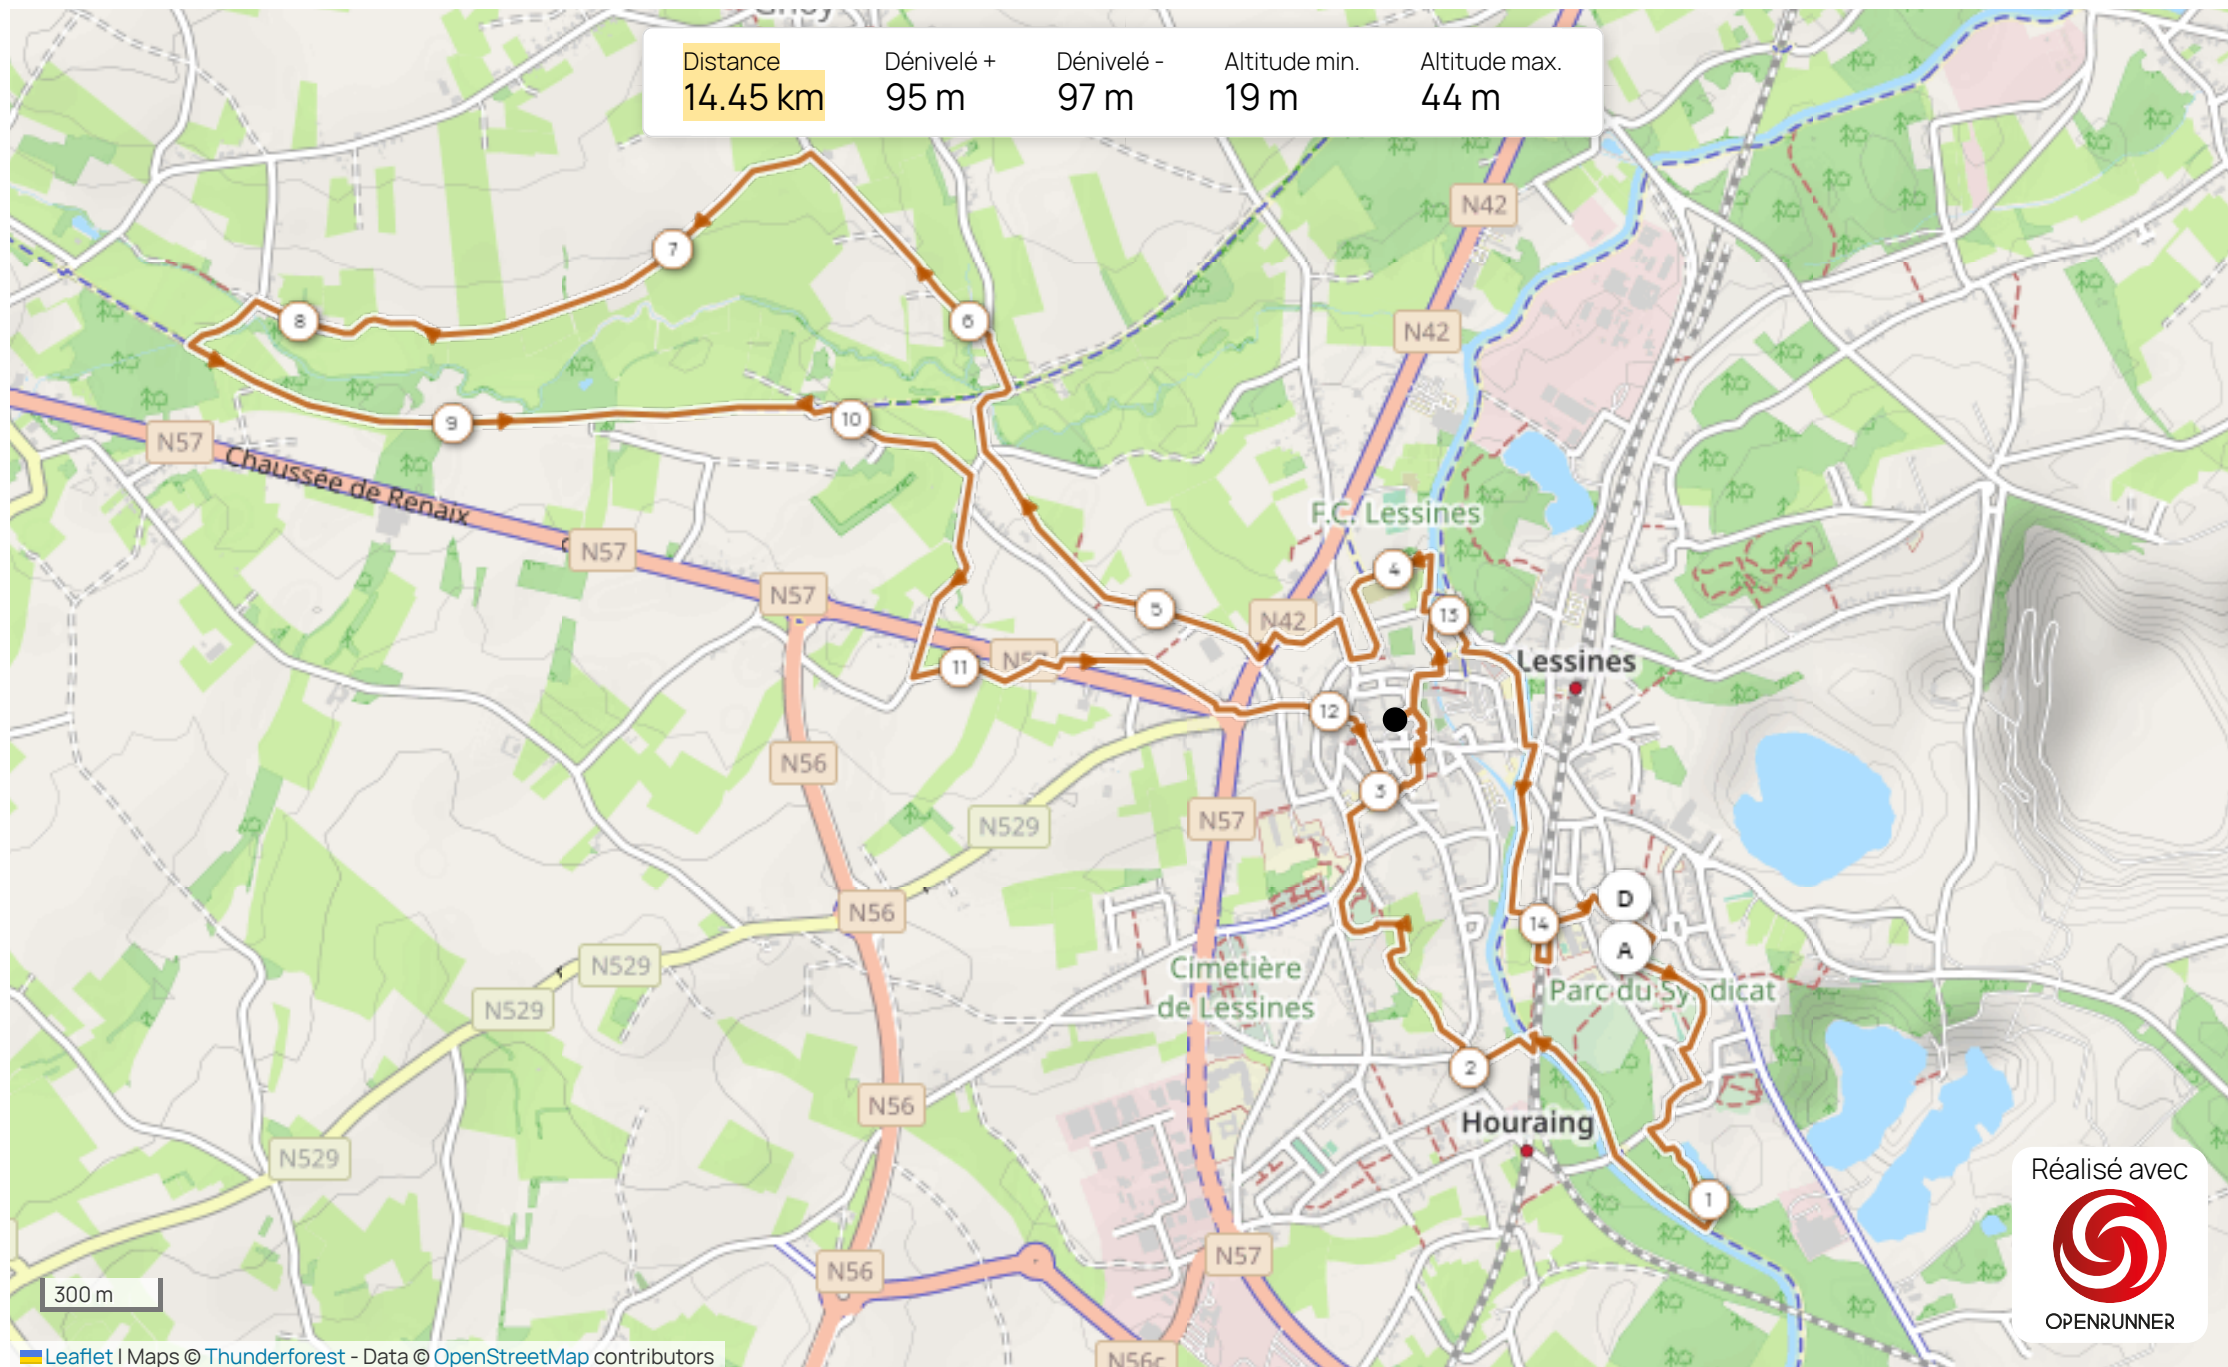

Distance	Dénivelé +	Dénivelé -	Altitude min.	Altitude max.
14.45 km	95 m	97 m	19 m	44 m

Réalisé avec

OPENRUNNER